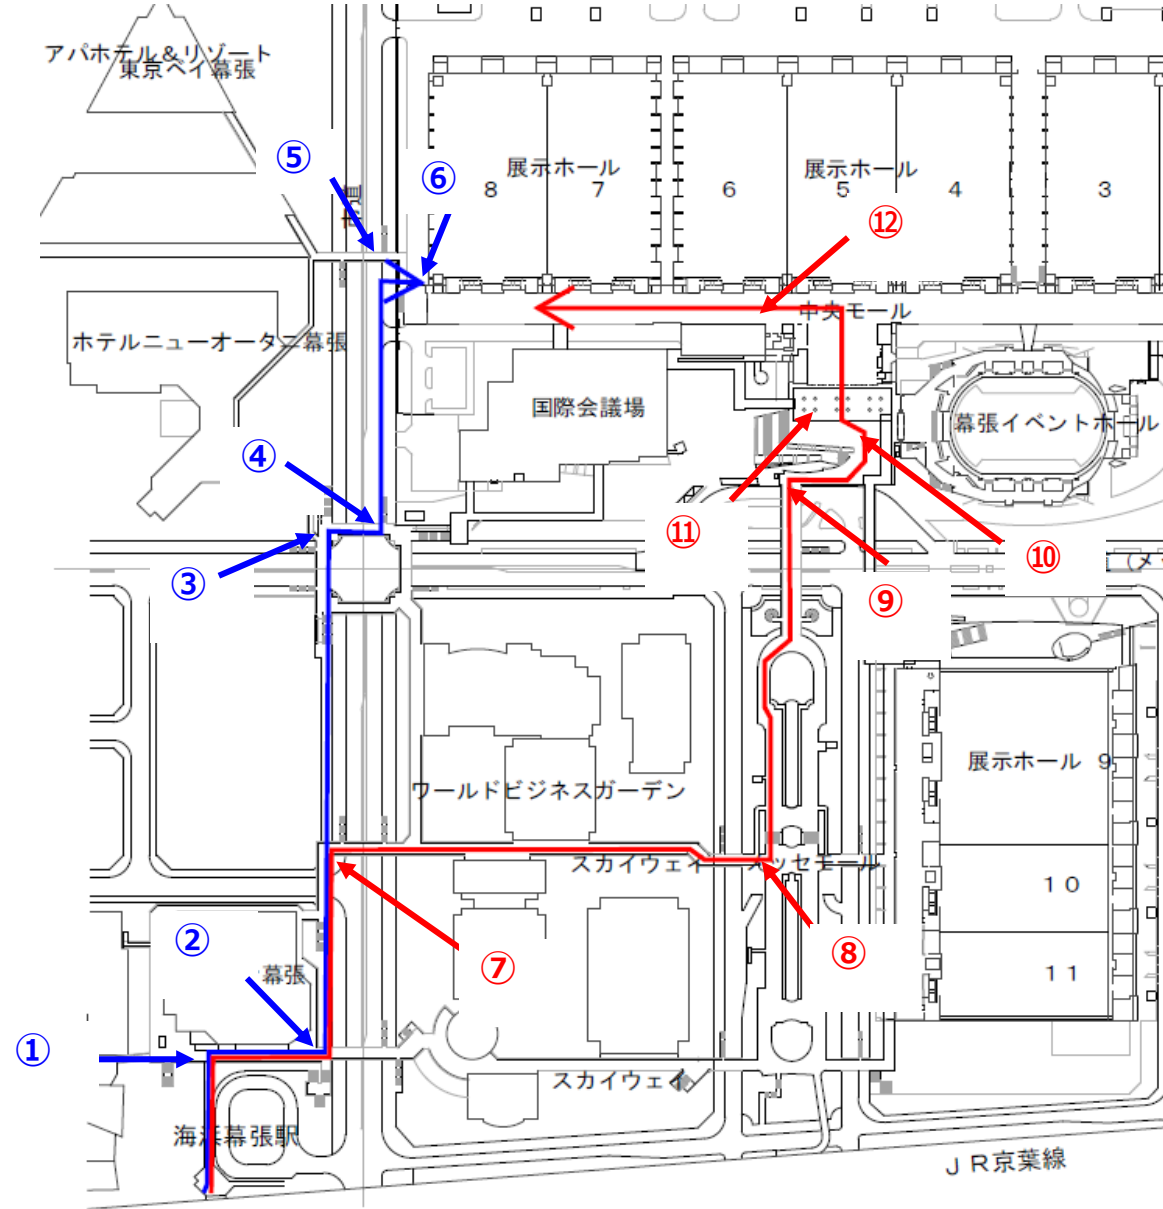

オリンピック・パラリンピック開催準備のため規制に伴う海浜幕張駅からの来場ルート

東エントランスルート

中央エントランスルート