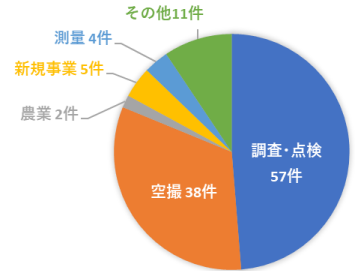

実務経験豊富な講師が 実技教習を対応

空ごこちでは空撮や太陽光パネルの点検・農薬散布なども行っているため、注意点やポイントなど、より実践的な飛行技能を学ぶことができます。
今後ビジネス活用を検討されている方から既に活用されている方まで業務に応じた様々なカスタマイズが可能です。

「空ごこち」で 操縦技能を学ぶメリット

「空ごこち」なら「資格取得の、そのあと」が充実。

「空ごこち」卒業後、ビジネスドローンの法人担当者が各企業について、ドローンの機体選定や導入、導入後の運用方法、ドローンを使った新たなビジネスチャンスの創出まで、お客様を徹底サポートします。

資格取得支援

- ✓ 法人様向けカリキュラム
- ✓ 講習内容のカスタマイズ
- ✓ 国家資格と民間資格の選択可能
- ✓ 選べるプラン（通学/出張/合宿）

卒業後のビジネスサポート実績

実績社数 **117**社

調査・点検	57件
空撮	38件
農業	2件
新規事業	5件
測量	4件
その他	11件

点検や調査、空撮のご相談だけでなく、新規事業でのドローン導入をお考えの法人様が増えています。

「空ごこち」講師陣の保有資格